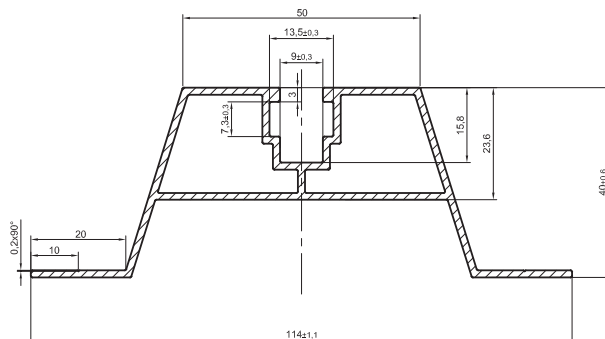

ELEMENTY MONTAŻOWE DO **PANELI FOTOWOLTAICZNYCH**

UCHWYT PODWÓJNIE REGULOWANY VARIO 136

UCHWYT MONTAŻOWY TYPU J REGULOWANY 240

UCHWYT MONTAŻOWY KARPIÓWKA REGULOWANY 292

PROFIL TRAPEZOWY 40 mm 6060/6063 T66

Indeks handlowy: ALPVPT/114/40/M8/

PROFIL TRAPEZOWY 70 mm 6060/6063 T66

Indeks handlowy: ALPVPT/114/70/M8/

PROFIL TRAPEZOWY 100 mm 6060/6063 T66

Indeks handlowy: ALPVPT/119/100/M8/

SZYNA MONTAŻOWA POD ŚRUBĘ SZEŚCIOKĄTNĄ 40 mm 6060/6063 T66

Indeks handlowy: ALPVSM/40/40/M8M10/

SZYNA MONTAŻOWA POD ŚRUBĘ MŁOTKOWĄ 40 mm 6060/6063 T66

Indeks handlowy: ALPVSMML/40/40/M8M10/

ŁĄCZNIK PROFILU OTWOROWANY L=110 mm 6060/6063 T66 | karton - 100 szt.

Indeks handlowy: ALPVLP/45,3/25/M10/L110