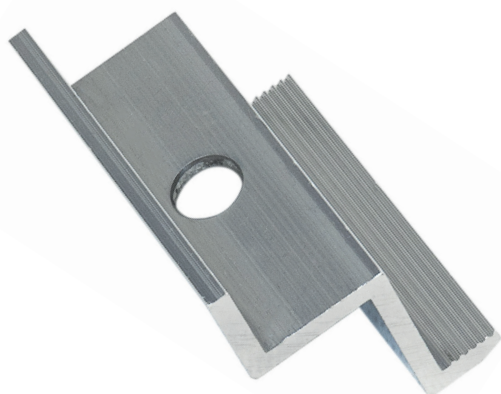

ELEMENTY MONTAŻOWE DO **PANELI FOTOWOLTAICZNYCH**

UCHWYT PODWÓJNIE REGULOWANY VARIO 136

UCHWYT MONTAŻOWY TYPU J REGULOWANY 240

UCHWYT MONTAŻOWY KARPIÓWKA REGULOWANY 292

PROFIL TRAPEZOWY 40 mm 6060/6063 T66

Indeks handlowy: ALPVPT/114/40/M8/

PROFIL TRAPEZOWY 70 mm 6060/6063 T66

Indeks handlowy: ALPVPT/114/70/M8/

PROFIL TRAPEZOWY 100 mm 6060/6063 T66

Indeks handlowy: ALPVPT/119/100/M8/

SZYNA MONTAŻOWA POD ŚRUBĘ SZEŚCIOKĄTNĄ 40 mm 6060/6063 T66

Indeks handlowy: ALPVSM/40/40/M8M10/

SZYNA MONTAŻOWA POD ŚRUBĘ MŁOTKOWĄ 40 mm 6060/6063 T66

Indeks handlowy: ALPVSMML/40/40/M8M10/

ŁĄCZNIK PROFILU OTWOROWANY L=110 mm 6060/6063 T66 | karton - 100 szt.

Indeks handlowy: ALPVLP/45,3/25/M10/L110

KLEMA ŚRODKOWA OTWOROWANA L=50 mm 6060/6063 T66, lakierowana ral9005 | karton - 100 szt.

Indeks handlowy: ALPVKS/35,6/24,3/M8/L50/RAL9005

KLEMA KOŃCOWA 6060/6063 T66 H=30, 35 L=50 mm, lakierowana ral9005 | karton - 100 szt.