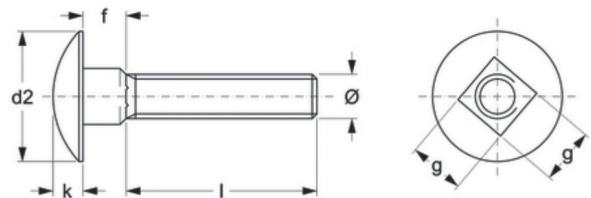

Śruba zamkowa A2 M10 L=20, 25 DIN603 | karton - 100 szt.

Indeks handlowy: XPVOSZA/304/M10/L20, XPVOSZA/304/M10/L25

Material	Gwint	l	d2	k	f	g
A2 / 304	M10	20	24,65	5,38	6,6	10,58
A2 / 304	M10	25	24,65	5,38	6,6	10,58