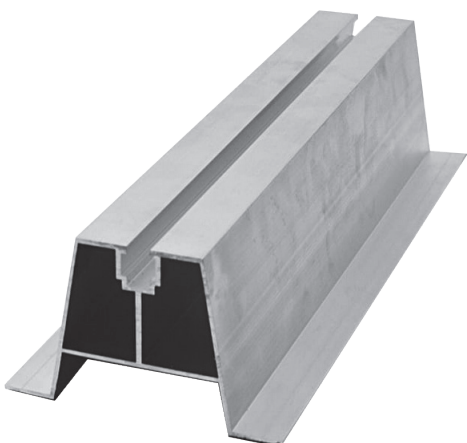

ELEMENTY MONTAŻOWE DO **PANELI FOTOWOLTAICZNYCH**

UCHWYT PODWÓJNIE REGULOWANY VARIO 136

UCHWYT MONTAŻOWY TYPU J REGULOWANY 240

UCHWYT MONTAŻOWY KARPIÓWKA REGULOWANY 292

PROFIL TRAPEZOWY 40 mm 6060/6063 T66

Indeks handlowy: ALPVPT/114/40/M8/

PROFIL TRAPEZOWY 70 mm 6060/6063 T66

Indeks handlowy: ALPVPT/114/70/M8/

PROFIL TRAPEZOWY 100 mm 6060/6063 T66

Indeks handlowy: ALPVPT/119/100/M8/

SZYNA MONTAŻOWA POD ŚRUBĘ SZEŚCIOKĄTNĄ 40 mm 6060/6063 T66