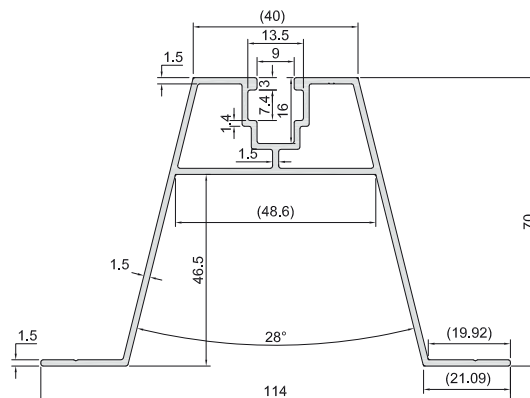

ELEMENTY MONTAŻOWE DO **PANELI FOTOWOLTAICZNYCH**

UCHWYT PODWÓJNIE REGULOWANY VARIO 136

UCHWYT MONTAŻOWY TYPU J REGULOWANY 240

UCHWYT MONTAŻOWY KARPIÓWKA REGULOWANY 292

PROFIL TRAPEZOWY 40 mm 6060/6063 T66

Indeks handlowy: ALPVPT/114/40/M8/

PROFIL TRAPEZOWY 70 mm 6060/6063 T66

Indeks handlowy: ALPVPT/114/70/M8/

PROFIL TRAPEZOWY 100 mm 6060/6063 T66

Indeks handlowy: ALPVPT/119/100/M8/

SZYNA MONTAŻOWA POD ŚRUBĘ SZEŚCIOKĄTNĄ 40 mm 6060/6063 T66

Indeks handlowy: ALPVSM/40/40/M8M10/

SZYNA MONTAŻOWA POD ŚRUBĘ MŁOTKOWĄ 40 mm 6060/6063 T66

Indeks handlowy: ALPVSMML/40/40/M8M10/

ŁĄCZNIK PROFILU OTWOROWANY L=110 mm 6060/6063 T66 | karton - 100 szt.

Indeks handlowy: ALPVLP/45,3/25/M10/L110

KLEMA ŚRODKOWA OTWOROWANA L=50 mm 6060/6063 T66 | karton - 100 szt.

Indeks handlowy: ALPVKS/35,6/24,3/M8/L50

KLEMA KOŃCOWA 6060/6063 T66 H=30, 35 L=50 mm | karton - 100 szt.

Indeks handlowy: ALPVKK/27/37,8/M8/L50, ALPVKK/27/34,8/M8/L50