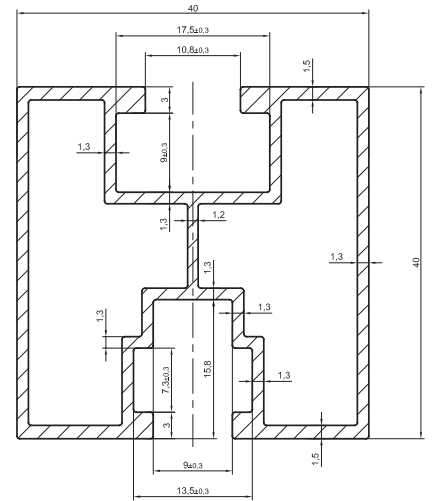

ELEMENTY MONTAŻOWE DO **PANELI FOTOWOLTAICZNYCH**

UCHWYT PODWÓJNIE REGULOWANY VARIO 136

UCHWYT MONTAŻOWY TYPU J REGULOWANY 240

UCHWYT MONTAŻOWY KARPIÓWKA REGULOWANY 292

PROFIL TRAPEZOWY 40 mm 6060/6063 T66

Indeks handlowy: ALPVPT/114/40/M8/

PROFIL TRAPEZOWY 70 mm 6060/6063 T66

Indeks handlowy: ALPVPT/114/70/M8/

PROFIL TRAPEZOWY 100 mm 6060/6063 T66

Indeks handlowy: ALPVPT/119/100/M8/

SZYNA MONTAŻOWA POD ŚRUBĘ SZEŚCIOKĄTNĄ 40 mm 6060/6063 T66

Indeks handlowy: ALPVSM/40/40/M8M10/

SZYNA MONTAŻOWA POD ŚRUBĘ MŁOTKOWĄ 40 mm 6060/6063 T66

Indeks handlowy: ALPVSMML/40/40/M8M10/

ŁĄCZNIK PROFILU OTWOROWANY L=110 mm 6060/6063 T66 | karton - 100 szt.

Indeks handlowy: ALPVLP/45,3/25/M10/L110

KLEMA ŚRODKOWA OTWOROWANA L=50 mm 6060/6063 T66 | karton - 100 szt.

Indeks handlowy: ALPVKS/35,6/24,3/M8/L50

KLEMA KOŃCOWA 6060/6063 T66 H=30, 35 L=50 mm | karton - 100 szt.

Indeks handlowy: ALPVKK/27/37,8/M8/L50, ALPVKK/27/34,8/M8/L50