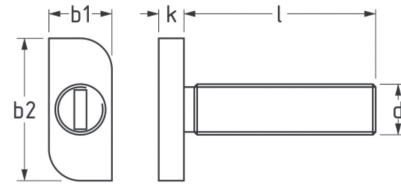

Śruba młotkowa A2 M8 L=20, 25 | karton - 100 szt.

Indeks handlowy: XPVOSML/304/M10/L25

Material	Gwint	l	k	b1	b2
A2 / 304	M8	20	4	10	22,5
A2 / 304	M10	25	4,5	10	22,5