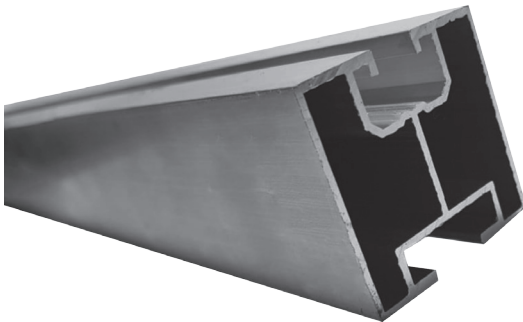

ELEMENTY MONTAŻOWE DO **PANELI FOTOWOLTAICZNYCH**

UCHWYT PODWÓJNIE REGULOWANY VARIO 136

UCHWYT MONTAŻOWY TYPU J REGULOWANY 240

UCHWYT MONTAŻOWY KARPIÓWKA REGULOWANY 292

PROFIL TRAPEZOWY 40 mm 6060/6063 T66

Indeks handlowy: ALPVPT/114/40/M8/

PROFIL TRAPEZOWY 70 mm 6060/6063 T66

Indeks handlowy: ALPVPT/114/70/M8/

PROFIL TRAPEZOWY 100 mm 6060/6063 T66

Indeks handlowy: ALPVPT/119/100/M8/

SZYNA MONTAŻOWA POD ŚRUBĘ SZEŚCIOKĄTNĄ 40 mm 6060/6063 T66

Indeks handlowy: ALPVSM/40/40/M8M10/

SZYNA MONTAŻOWA POD ŚRUBĘ MŁOTKOWĄ 40 mm 6060/6063 T66

Indeks handlowy: ALPVSMML/40/40/M8M10/

ŁĄCZNIK PROFILU OTWOROWANY L=110 mm 6060/6063 T66 | karton - 100 szt.

Indeks handlowy: ALPVLP/45,3/25/M10/L110