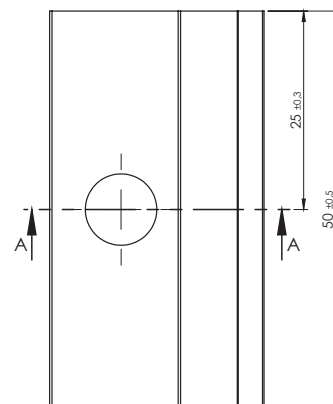

KLEMA KOŃCOWA 6060/6063 T66 H=30, 35 L=50 mm, lakierowana ral9005 | karton - 100 szt.

Indeks handlowy: ALPVKK/27/37,8/M8/L50/RAL9005