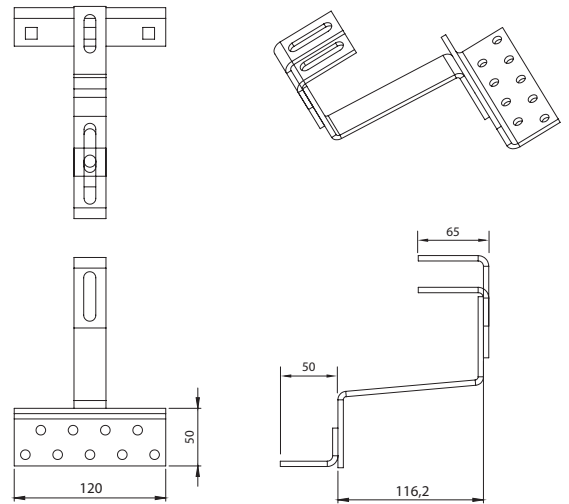

ELEMENTY MONTAŻOWE DO **PANELI FOTOWOLTAICZNYCH**

UCHWYT PODWÓJNIE REGULOWANY VARIO 136

UCHWYT MONTAŻOWY TYPU J REGULOWANY 240

UCHWYT MONTAŻOWY KARPIÓWKA REGULOWANY 292

PROFIL TRAPEZOWY 40 mm 6060/6063 T66

Indeks handlowy: ALPVPT/114/40/M8/

PROFIL TRAPEZOWY 70 mm 6060/6063 T66

Indeks handlowy: ALPVPT/114/70/M8/

PROFIL TRAPEZOWY 100 mm 6060/6063 T66

Indeks handlowy: ALPVPT/119/100/M8/

SZYNA MONTAŻOWA POD ŚRUBĘ SZEŚCIOKĄTNĄ 40 mm 6060/6063 T66

Indeks handlowy: ALPVSM/40/40/M8M10/

SZYNA MONTAŻOWA POD ŚRUBĘ MŁOTKOWĄ 40 mm 6060/6063 T66

Indeks handlowy: ALPVSMML/40/40/M8M10/

ŁĄCZNIK PROFILU OTWOROWANY L=110 mm 6060/6063 T66 | karton - 100 szt.

Indeks handlowy: ALPVLP/45,3/25/M10/L110

KLEMA ŚRODKOWA OTWOROWANA L=50 mm 6060/6063 T66 | karton - 100 szt.

Indeks handlowy: ALPVKS/35,6/24,3/M8/L50

KLEMA KOŃCOWA 6060/6063 T66 H=30, 35 L=50 mm | karton - 100 szt.

Indeks handlowy: ALPVKK/27/37,8/M8/L50, ALPVKK/27/34,8/M8/L50