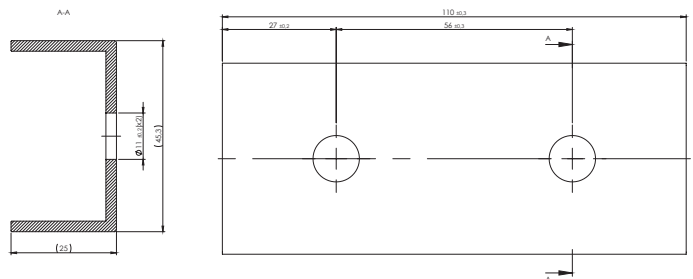

Indeks handlowy: ALPVSM/40/40/M8M10/

SZYNA MONTAŻOWA POD ŚRUBĘ MŁOTKOWĄ 40 mm 6060/6063 T66

Indeks handlowy: ALPVSMML/40/40/M8M10/

ŁĄCZNIK PROFILU OTWOROWANY L=110 mm 6060/6063 T66 | karton - 100 szt.

Indeks handlowy: ALPVLP/45,3/25/M10/L110