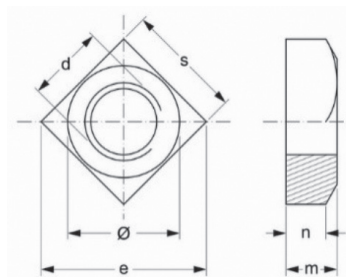

Nakrętka kwadratowa A2 (304) M8 DIN 557 | karton - 100 szt.

Indeks handlowy: XPVONKW/304/M8

Material	Gwint	s	e	d2	m	n
A2 / 304	M8	13	18,4	11,5	6,5	4,1