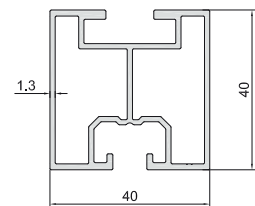

SZYNA MONTAŻOWA POD ŚRUBĘ MŁOTKOWĄ 40 mm 6060/6063 T66

Indeks handlowy: ALPVSMML/40/40/M8M10/