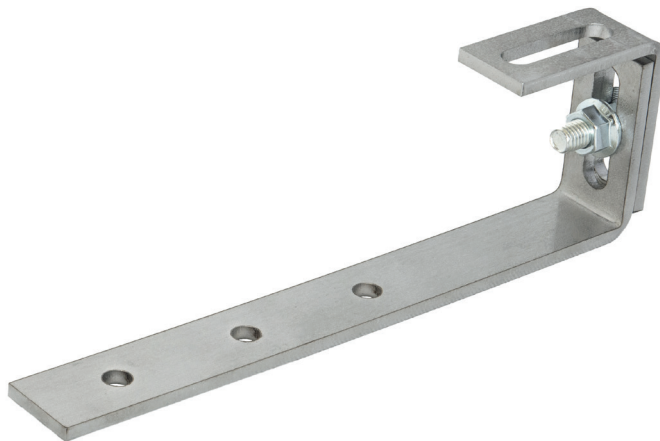

ELEMENTY MONTAŻOWE DO **PANELI FOTOWOLTAICZNYCH**

UCHWYT PODWÓJNIE REGULOWANY VARIO 136

UCHWYT MONTAŻOWY TYPU J REGULOWANY 240

UCHWYT MONTAŻOWY KARPIÓWKA REGULOWANY 292

PROFIL TRAPEZOWY 40 mm 6060/6063 T66

Indeks handlowy: ALPVPT/114/40/M8/

PROFIL TRAPEZOWY 70 mm 6060/6063 T66

Indeks handlowy: ALPVPT/114/70/M8/

PROFIL TRAPEZOWY 100 mm 6060/6063 T66

Indeks handlowy: ALPVPT/119/100/M8/

SZYNA MONTAŻOWA POD ŚRUBĘ SZEŚCIOKĄTNĄ 40 mm 6060/6063 T66

Indeks handlowy: ALPVSM/40/40/M8M10/

SZYNA MONTAŻOWA POD ŚRUBĘ MŁOTKOWĄ 40 mm 6060/6063 T66

Indeks handlowy: ALPVSMML/40/40/M8M10/

ŁĄCZNIK PROFILU OTWOROWANY L=110 mm 6060/6063 T66 | karton - 100 szt.

Indeks handlowy: ALPVLP/45,3/25/M10/L110