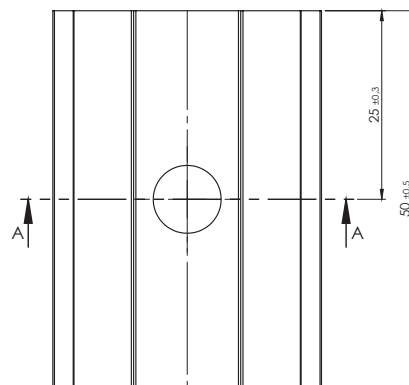

KLEMA ŚRODKOWA OTWOROWANA L=50 mm 6060/6063 T66, lakierowana ral9005 | karton - 100 szt.

Indeks handlowy: ALPVKS/35,6/24,3/M8/L50/RAL9005