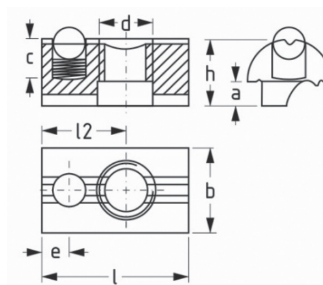

Indeks handlowy: ALPVKK/27/37,8/M8/L50/AC

Wpust przesuwny M8 z kulką - aluminium | karton - 100 szt.

Indeks handlowy: XPVOWPR/AL/M8

Material	Gwint	a	b	c	e	h	l
Alu	M8	3,6	13	5,5	4	10	22

śruba dwugwintowa A2 M10 L=200,250,300 | karton - 100 szt.