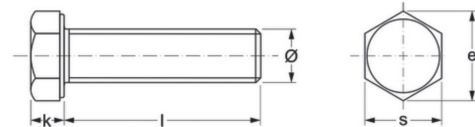

Indeks handlowy: XPOSIM/304/M8/L25, XPOSIM/304/M8/L30

Material	Gwint	l	s	d2	k
A2 / 304	M8	25	6	13	8
A2 / 304	M8	30	6	13	8

Śruba młotkowa A2 M8 L=20, 25 | karton - 100 szt.

Indeks handlowy: XPVOSML/304/M10/L25

Material	Gwint	l	k	b1	b2
A2 / 304	M8	20	4	10	22,5
A2 / 304	M10	25	4,5	10	22,5

Śruba sześciokątna A2 M10 L=20, 25 DIN 933 | karton - 100 szt.

Indeks handlowy: XPVOSSZ/304/M10/L20, XPVOSSZ/304/M10/L25

Material	Gwint	l	s	e	k
A2 / 304	M10	20	17	18,9	6,4
A2 / 304	M10	25	17	18,9	6,4