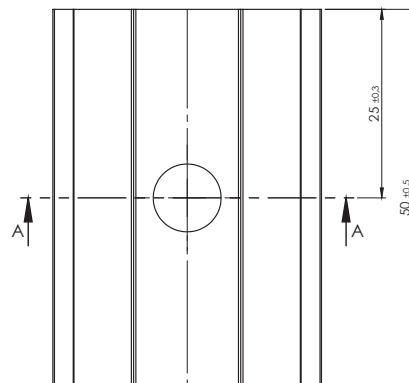

Indeks handlowy: ALPVSM/40/40/M8M10/

SZYNA MONTAŻOWA POD ŚRUBĘ MŁOTKOWĄ 40 mm 6060/6063 T66

Indeks handlowy: ALPVSMML/40/40/M8M10/

ŁĄCZNIK PROFILU OTWOROWANY L=110 mm 6060/6063 T66 | karton - 100 szt.

Indeks handlowy: ALPVLP/45,3/25/M10/L110

KLEMA ŚRODKOWA OTWOROWANA L=50 mm 6060/6063 T66 | karton - 100 szt.

Indeks handlowy: ALPVKS/35,6/24,3/M8/L50

KLEMA KOŃCOWA 6060/6063 T66 H=30, 35 L=50 mm | karton - 100 szt.

Indeks handlowy: ALPVKK/27/37,8/M8/L50, ALPVKK/27/34,8/M8/L50