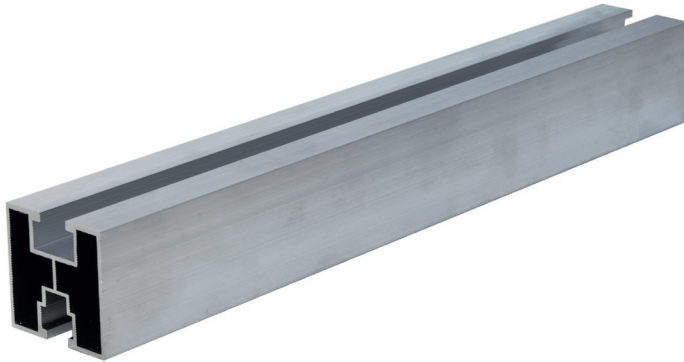

ELEMENTY MONTAŻOWE DO **PANELI FOTOWOLTAICZNYCH**

UCHWYT PODWÓJNIE REGULOWANY VARIO 136

UCHWYT MONTAŻOWY TYPU J REGULOWANY 240

UCHWYT MONTAŻOWY KARPIÓWKA REGULOWANY 292

PROFIL TRAPEZOWY 40 mm 6060/6063 T66

Indeks handlowy: ALPVPT/114/40/M8/

PROFIL TRAPEZOWY 70 mm 6060/6063 T66

Indeks handlowy: ALPVPT/114/70/M8/

PROFIL TRAPEZOWY 100 mm 6060/6063 T66

Indeks handlowy: ALPVPT/119/100/M8/

SZYNA MONTAŻOWA POD ŚRUBĘ SZEŚCIOKĄTNĄ 40 mm 6060/6063 T66

Indeks handlowy: ALPVSM/40/40/M8M10/

SZYNA MONTAŻOWA POD ŚRUBĘ MŁOTKOWĄ 40 mm 6060/6063 T66

Indeks handlowy: ALPVSMML/40/40/M8M10/

ŁĄCZNIK PROFILU OTWOROWANY L=110 mm 6060/6063 T66 | karton - 100 szt.

Indeks handlowy: ALPVLP/45,3/25/M10/L110