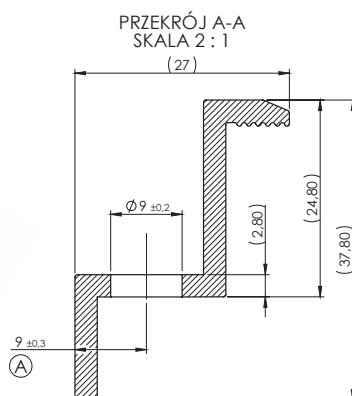

Indeks handlowy: ALPVSM/40/40/M8M10/

SZYNA MONTAŻOWA POD ŚRUBĘ MŁOTKOWĄ 40 mm 6060/6063 T66

Indeks handlowy: ALPVSMML/40/40/M8M10/

ŁĄCZNIK PROFILU OTWOROWANY L=110 mm 6060/6063 T66 | karton - 100 szt.

Indeks handlowy: ALPVLP/45,3/25/M10/L110

KLEMA ŚRODKOWA OTWOROWANA L=50 mm 6060/6063 T66 | karton - 100 szt.

Indeks handlowy: ALPVKS/35,6/24,3/M8/L50

KLEMA KOŃCOWA 6060/6063 T66 H=30, 35 L=50 mm | karton - 100 szt.

Indeks handlowy: ALPVKK/27/37,8/M8/L50, ALPVKK/27/34,8/M8/L50