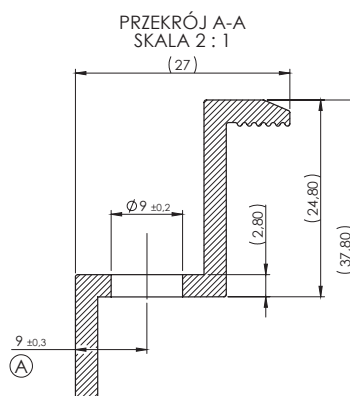

KLEMA KOŃCOWA 6060/6063 T66 H=30, 35 L=50 mm, lakierowana ral9005 | karton - 100 szt.

Indeks handlowy: ALPVKK/27/37,8/M8/L50/RAL9005