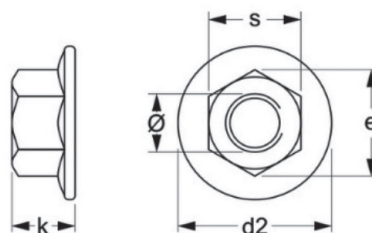

Śruba zamkowa A2 M10 L=20, 25 DIN603 | karton - 100 szt.

Indeks handlowy: XPVOSZA/304/M10/L20, XPVOSZA/304/M10/L25

Material	Gwint	l	d2	k	f	g
A2 / 304	M10	20	24,65	5,38	6,6	10,58
A2 / 304	M10	25	24,65	5,38	6,6	10,58

Nakrętka kołnierzowa A2 M8, M10 DIN6923 | karton - 100 szt.

Indeks handlowy: XPVONKO/304/M8, XPVONKO/304/M10

Material	Gwint	s	e	d2	k
A2 / 304	M8	13	14,38	17,9	8
A2 / 304	M10	15	16,64	21,8	10

Nakrętka kwadratowa A2 (304) M8 DIN 557 | karton - 100 szt.