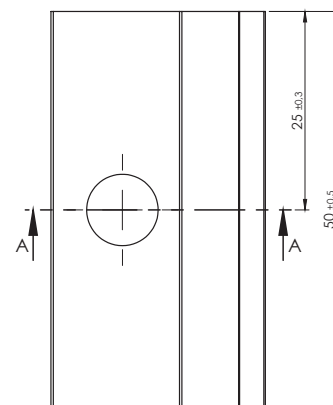

Indeks handlowy: ALPVKK/27/37,8/M8/L50/AC

Wpust przesuwny M8 z kulką - aluminium | karton - 100 szt.

Indeks handlowy: XPVOWPR/AL/M8

Material	Gwint	a	b	c	e	h	l
Alu	M8	3,6	13	5,5	4	10	22

śruba dwugwintowa A2 M10 L=200,250,300 | karton - 100 szt.