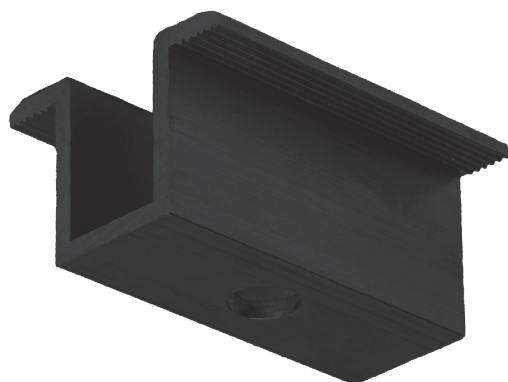

KLEMA ŚRODKOWA OTWOROWANA L=50 mm 6060/6063 T66 | karton - 100 szt.

Indeks handlowy: ALPVKS/35,6/24,3/M8/L50

KLEMA KOŃCOWA 6060/6063 T66 H=30, 35 L=50 mm | karton - 100 szt.

Indeks handlowy: ALPVKK/27/37,8/M8/L50, ALPVKK/27/34,8/M8/L50

KLEMA ŚRODKOWA OTWOROWANA L=50 mm 6060/6063 T66, lakierowana ral9005 | karton - 100 szt.

Indeks handlowy: ALPVKS/35,6/24,3/M8/L50/RAL9005

KLEMA KOŃCOWA 6060/6063 T66 H=30, 35 L=50 mm, lakierowana ral9005 | karton - 100 szt.