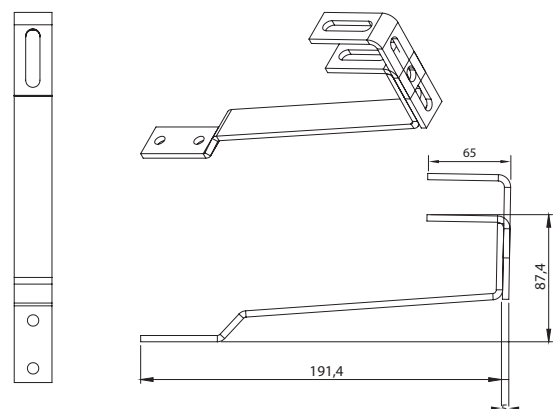

ELEMENTY MONTAŻOWE DO **PANELI FOTOWOLTAICZNYCH**

UCHWYT PODWÓJNIE REGULOWANY VARIO 136

UCHWYT MONTAŻOWY TYPU J REGULOWANY 240

UCHWYT MONTAŻOWY KARPIÓWKA REGULOWANY 292

PROFIL TRAPEZOWY 40 mm 6060/6063 T66

Indeks handlowy: ALPVPT/114/40/M8/

PROFIL TRAPEZOWY 70 mm 6060/6063 T66

Indeks handlowy: ALPVPT/114/70/M8/

PROFIL TRAPEZOWY 100 mm 6060/6063 T66

Indeks handlowy: ALPVPT/119/100/M8/

SZYNA MONTAŻOWA POD ŚRUBĘ SZEŚCIOKĄTNĄ 40 mm 6060/6063 T66

Indeks handlowy: ALPVSM/40/40/M8M10/

SZYNA MONTAŻOWA POD ŚRUBĘ MŁOTKOWĄ 40 mm 6060/6063 T66

Indeks handlowy: ALPVSMML/40/40/M8M10/

ŁĄCZNIK PROFILU OTWOROWANY L=110 mm 6060/6063 T66 | karton - 100 szt.

Indeks handlowy: ALPVLP/45,3/25/M10/L110