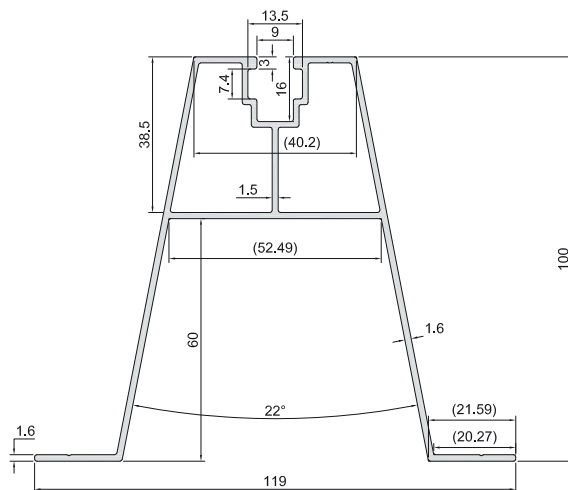

ELEMENTY MONTAŻOWE DO **PANELI FOTOWOLTAICZNYCH**

UCHWYT PODWÓJNIE REGULOWANY VARIO 136

UCHWYT MONTAŻOWY TYPU J REGULOWANY 240

UCHWYT MONTAŻOWY KARPIÓWKA REGULOWANY 292

PROFIL TRAPEZOWY 40 mm 6060/6063 T66

Indeks handlowy: ALPVPT/114/40/M8/

PROFIL TRAPEZOWY 70 mm 6060/6063 T66

Indeks handlowy: ALPVPT/114/70/M8/

PROFIL TRAPEZOWY 100 mm 6060/6063 T66

Indeks handlowy: ALPVPT/119/100/M8/

SZYNA MONTAŻOWA POD ŚRUBĘ SZEŚCIOKĄTNĄ 40 mm 6060/6063 T66

Indeks handlowy: ALPVSM/40/40/M8M10/

SZYNA MONTAŻOWA POD ŚRUBĘ MŁOTKOWĄ 40 mm 6060/6063 T66

Indeks handlowy: ALPVSMML/40/40/M8M10/

ŁĄCZNIK PROFILU OTWOROWANY L=110 mm 6060/6063 T66 | karton - 100 szt.

Indeks handlowy: ALPVLP/45,3/25/M10/L110

KLEMA ŚRODKOWA OTWOROWANA L=50 mm 6060/6063 T66 | karton - 100 szt.

Indeks handlowy: ALPVKS/35,6/24,3/M8/L50

KLEMA KOŃCOWA 6060/6063 T66 H=30, 35 L=50 mm | karton - 100 szt.

Indeks handlowy: ALPVKK/27/37,8/M8/L50, ALPVKK/27/34,8/M8/L50