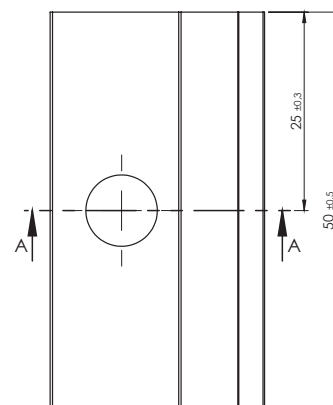

Indeks handlowy: ALPVSM/40/40/M8M10/

SZYNA MONTAŻOWA POD ŚRUBĘ MŁOTKOWĄ 40 mm 6060/6063 T66

Indeks handlowy: ALPVSMML/40/40/M8M10/

ŁĄCZNIK PROFILU OTWOROWANY L=110 mm 6060/6063 T66 | karton - 100 szt.

Indeks handlowy: ALPVLP/45,3/25/M10/L110

KLEMA ŚRODKOWA OTWOROWANA L=50 mm 6060/6063 T66 | karton - 100 szt.

Indeks handlowy: ALPVKS/35,6/24,3/M8/L50

KLEMA KOŃCOWA 6060/6063 T66 H=30, 35 L=50 mm | karton - 100 szt.

Indeks handlowy: ALPVKK/27/37,8/M8/L50, ALPVKK/27/34,8/M8/L50