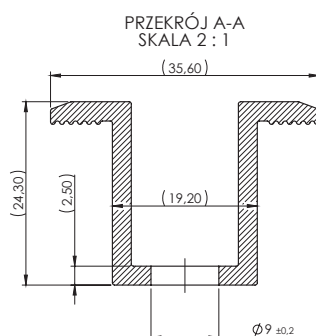

KLEMA ŚRODKOWA OTWOROWANA L=50 mm 6060/6063 T66 | karton - 100 szt.

Indeks handlowy: ALPVKS/35,6/24,3/M8/L50

KLEMA KOŃCOWA 6060/6063 T66 H=30, 35 L=50 mm | karton - 100 szt.

Indeks handlowy: ALPVKK/27/37,8/M8/L50, ALPVKK/27/34,8/M8/L50

KLEMA ŚRODKOWA OTWOROWANA L=50 mm 6060/6063 T66, lakierowana ral9005 | karton - 100 szt.

Indeks handlowy: ALPVKS/35,6/24,3/M8/L50/RAL9005

KLEMA KOŃCOWA 6060/6063 T66 H=30, 35 L=50 mm, lakierowana ral9005 | karton - 100 szt.