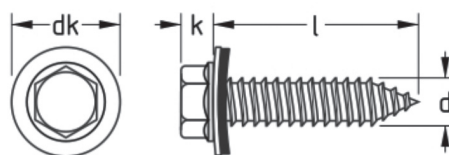

Wkręt samo gwintujący z podkładką EPDM A2 6x25 | karton - 100 szt.

Indeks handlowy: XPVOWSG/304/M6/L25

Material	Gwint	l	dk	k
A2 / 304	M6	25	16	5,25