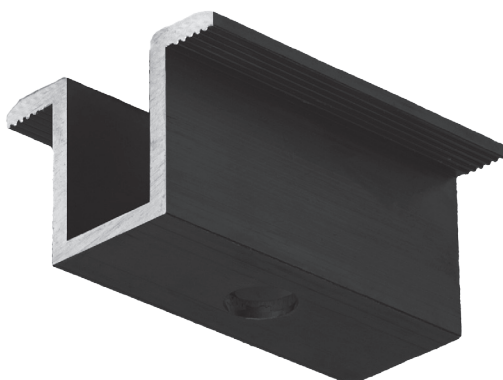

KLEMA ŚRODKOWA OTWOROWANA L=50 mm 6060/6063 T66, anodowana na czarno | karton - 100 szt.

Indeks handlowy: ALPVKS/35,6/24,3/M8/L50/AC