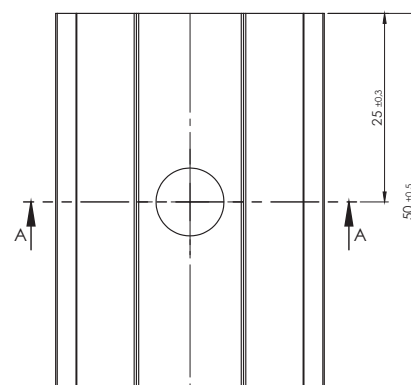

KLEMA ŚRODKOWA OTWOROWANA L=50 mm 6060/6063 T66, anodowana na czarno | karton - 100 szt.

Indeks handlowy: ALPVKS/35,6/24,3/M8/L50/AC