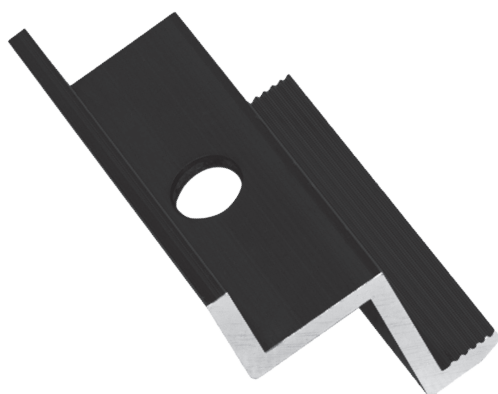

KLEMA ŚRODKOWA OTWOROWANA L=50 mm 6060/6063 T66, lakierowana ral9005 | karton - 100 szt.

Indeks handlowy: ALPVKS/35,6/24,3/M8/L50/RAL9005

KLEMA KOŃCOWA 6060/6063 T66 H=30, 35 L=50 mm, lakierowana ral9005 | karton - 100 szt.

Indeks handlowy: ALPVKK/27/37,8/M8/L50/RAL9005

KLEMA ŚRODKOWA OTWOROWANA L=50 mm 6060/6063 T66, anodowana na czarno | karton - 100 szt.

Indeks handlowy: ALPVKS/35,6/24,3/M8/L50/AC

KLEMA KOŃCOWA 6060/6063 T66 H=30, 35 L=50 mm, anodowana na czarno | karton - 100 szt.

Indeks handlowy: ALPVKK/27/37,8/M8/L50/AC

Wpust przesuwny M8 z kulką - aluminium | karton - 100 szt.

Indeks handlowy: XPVOWPR/AL/M8

Material	Gwint	a	b	c	e	h	l
Alu	M8	3,6	13	5,5	4	10	22

śruba dwugwintowa A2 M10 L=200,250,300 | karton - 100 szt.