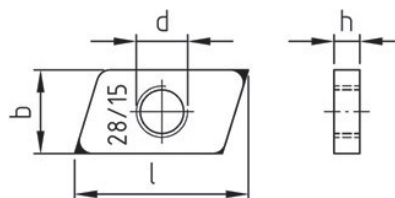

Płytkę z gwintem trapezową 28/15 A2

Indeks handlowy: XPVONRO/304/M8/20X15

Material	l	b	d	h
A2/304	27	13	10	4 mm