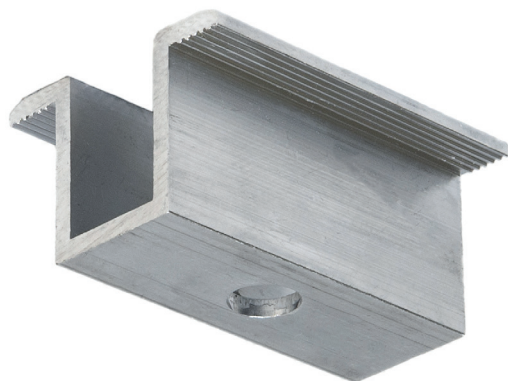

KLEMA ŚRODKOWA OTWOROWANA L=50 mm 6060/6063 T66 | karton - 100 szt.

Indeks handlowy: ALPVKS/35,6/24,3/M8/L50