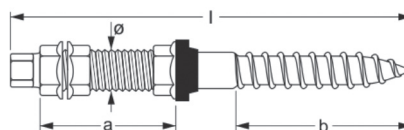

śruba dwugwintowa A2 M10 L=200,250,300 | karton - 100 szt.

Indeks handlowy: XPVODG/304/M10/L200, XPVODG/304/M10/L250, XPVODG/304/M10/L300

Material	Gwint	l	a	b
A2 / 304	M10	200	85	67
A2 / 304	M10	250	85	67
A2 / 304	M10	300	150	67