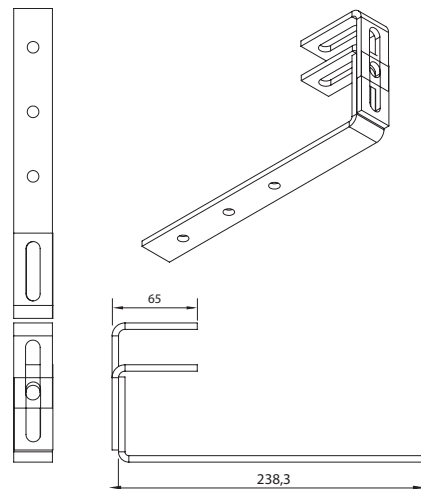

ELEMENTY MONTAŻOWE DO **PANELI FOTOWOLTAICZNYCH**

UCHWYT PODWÓJNIE REGULOWANY VARIO 136

UCHWYT MONTAŻOWY TYPU J REGULOWANY 240

UCHWYT MONTAŻOWY KARPIÓWKA REGULOWANY 292

PROFIL TRAPEZOWY 40 mm 6060/6063 T66

Indeks handlowy: ALPVPT/114/40/M8/

PROFIL TRAPEZOWY 70 mm 6060/6063 T66

Indeks handlowy: ALPVPT/114/70/M8/

PROFIL TRAPEZOWY 100 mm 6060/6063 T66

Indeks handlowy: ALPVPT/119/100/M8/

SZYNA MONTAŻOWA POD ŚRUBĘ SZEŚCIOKĄTNĄ 40 mm 6060/6063 T66

Indeks handlowy: ALPVSM/40/40/M8M10/

SZYNA MONTAŻOWA POD ŚRUBĘ MŁOTKOWĄ 40 mm 6060/6063 T66

Indeks handlowy: ALPVSMML/40/40/M8M10/

ŁĄCZNIK PROFILU OTWOROWANY L=110 mm 6060/6063 T66 | karton - 100 szt.

Indeks handlowy: ALPVLP/45,3/25/M10/L110