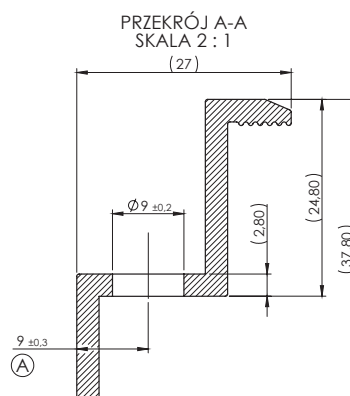

Indeks handlowy: ALPVKK/27/37,8/M8/L50/RAL9005

KLEMA ŚRODKOWA OTWOROWANA L=50 mm 6060/6063 T66, anodowana na czarno | karton - 100 szt.

Indeks handlowy: ALPVKS/35,6/24,3/M8/L50/AC

KLEMA KOŃCOWA 6060/6063 T66 H=30, 35 L=50 mm, anodowana na czarno | karton - 100 szt.

Indeks handlowy: ALPVKK/27/37,8/M8/L50/AC

Wpust przesuwny M8 z kulką - aluminium | karton - 100 szt.

Indeks handlowy: XPVOWPR/AL/M8

Material	Gwint	a	b	c	e	h	l
Alu	M8	3,6	13	5,5	4	10	22

śruba dwugwintowa A2 M10 L=200,250,300 | karton - 100 szt.