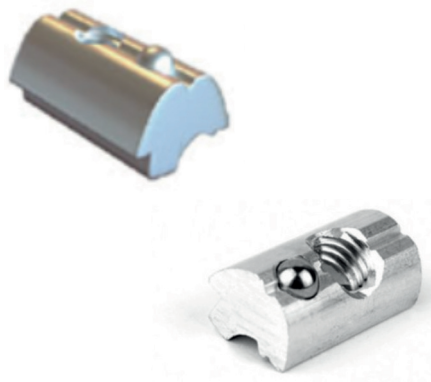

Indeks handlowy: ALPVKK/27/37,8/M8/L50/RAL9005

KLEMA ŚRODKOWA OTWOROWANA L=50 mm 6060/6063 T66, anodowana na czarno | karton - 100 szt.

Indeks handlowy: ALPVKS/35,6/24,3/M8/L50/AC

KLEMA KOŃCOWA 6060/6063 T66 H=30, 35 L=50 mm, anodowana na czarno | karton - 100 szt.

Indeks handlowy: ALPVKK/27/37,8/M8/L50/AC

Wpust przesuwny M8 z kulką - aluminium | karton - 100 szt.

Indeks handlowy: XPVOWPR/AL/M8

Material	Gwint	a	b	c	e	h	l
Alu	M8	3,6	13	5,5	4	10	22

śruba dwugwintowa A2 M10 L=200,250,300 | karton - 100 szt.