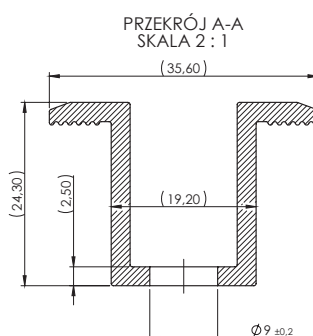

KLEMA ŚRODKOWA OTWOROWANA L=50 mm 6060/6063 T66, anodowana na czarno | karton - 100 szt.

Indeks handlowy: ALPVKS/35,6/24,3/M8/L50/AC