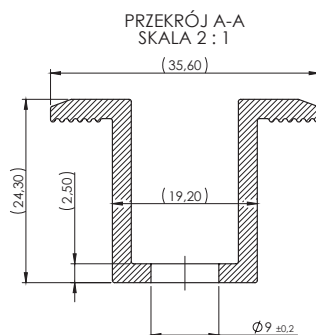

Indeks handlowy: ALPVSM/40/40/M8M10/

SZYNA MONTAŻOWA POD ŚRUBĘ MŁOTKOWĄ 40 mm 6060/6063 T66

Indeks handlowy: ALPVSMML/40/40/M8M10/

ŁĄCZNIK PROFILU OTWOROWANY L=110 mm 6060/6063 T66 | karton - 100 szt.

Indeks handlowy: ALPVLP/45,3/25/M10/L110

KLEMA ŚRODKOWA OTWOROWANA L=50 mm 6060/6063 T66 | karton - 100 szt.

Indeks handlowy: ALPVKS/35,6/24,3/M8/L50

KLEMA KOŃCOWA 6060/6063 T66 H=30, 35 L=50 mm | karton - 100 szt.

Indeks handlowy: ALPVKK/27/37,8/M8/L50, ALPVKK/27/34,8/M8/L50