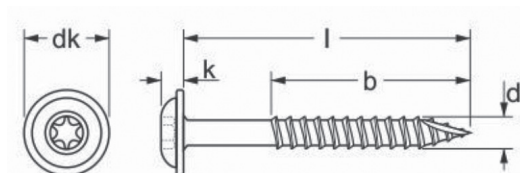

Wkręt do drewna A2 8x60, 8x80 | karton - 100 szt.

Indeks handlowy: XPVOWDD/304/M8/L60, XPVOWDD/304/M8/L80

Material	Gwint	l	b	dk	k
A2 / 304	M8	60	50	19	4,5
A2 / 304	M8	80	70	19	4,5